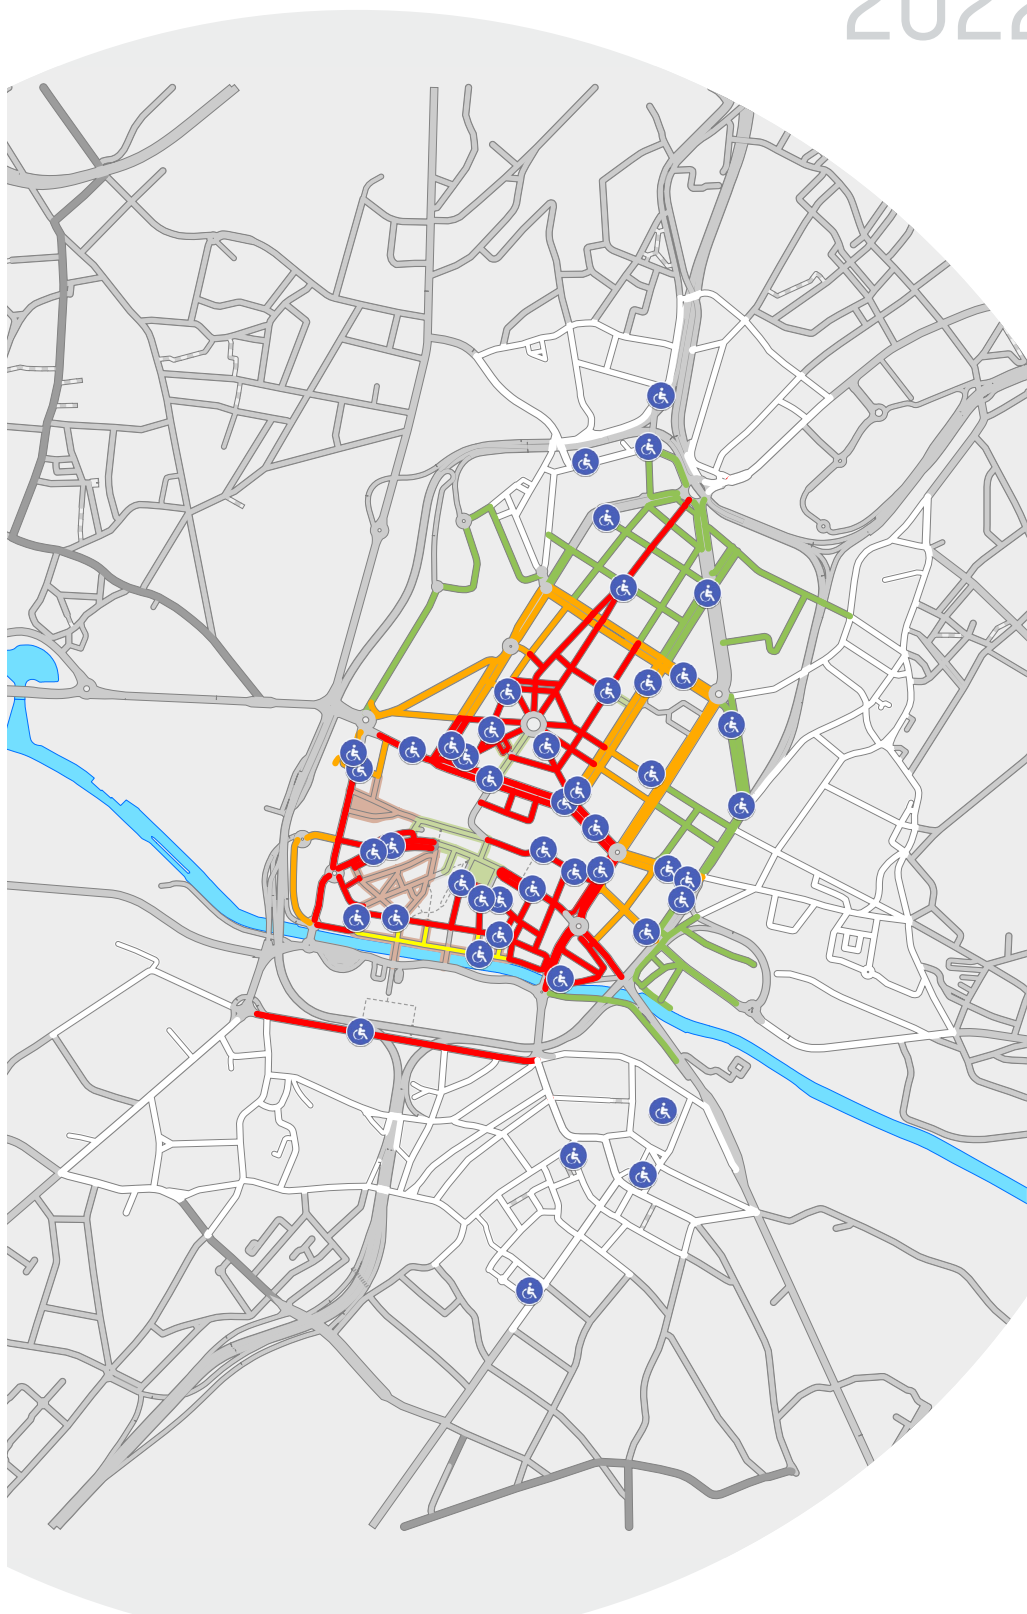

Parking
Malin
Charleroi

NOUVEAU PLAN DE STATIONNEMENT DE CHARLEROI

PLUS DE PLACES GRÂCE À LA ROTATION DU STATIONNEMENT

Stationnement **max. 8h**

1 véhicule
par place & par jour

Stationnement **max. 2h**

4 véhicules
par place & par jour

Stationnement **max. 30min.**

16 véhicules
par place & par jour

Parking
Malin
Charleroi

NOUVEAU PLAN DE STATIONNEMENT DE CHARLEROI

AVANT
2022

NOUVEAU PLAN DE STATIONNEMENT DE CHARLEROI

Parking Malin Charleroi

2022

TEMPS ILLIMITÉ
Gratuit, sans ticket
Avec carte PMR

2H MAX
30 min gratuites
Avec ticket

3H30 MAX
30 min gratuites
Avec ticket

8H MAX
30 min gratuites
Avec ticket

8H MAX
4h gratuites
Avec ticket

30 MIN GRATUITES MAX
Gratuit, sans ticket

120 MIN GRATUITES MAX
Gratuit, sans ticket